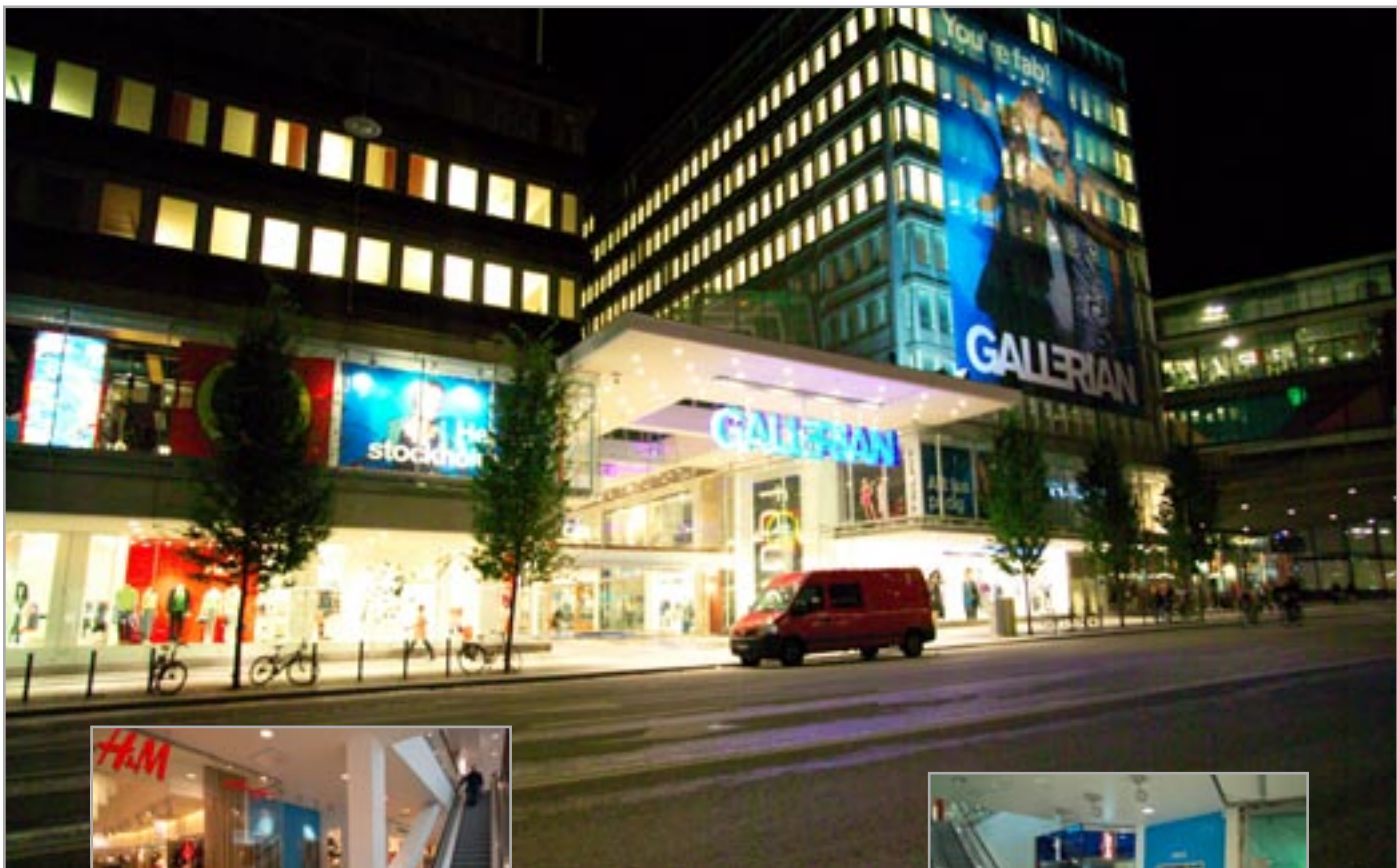

# gallerian city

Gallerian City på Hamngatan är urmodern till alla gallerior i Stockholm. År 2003 påbörjades en omfattande renovering av hela Gallerian. ITK deltog i arbetet och installerade sju nya hissar samt utförde ett flertal rivningar och ombyggnader.